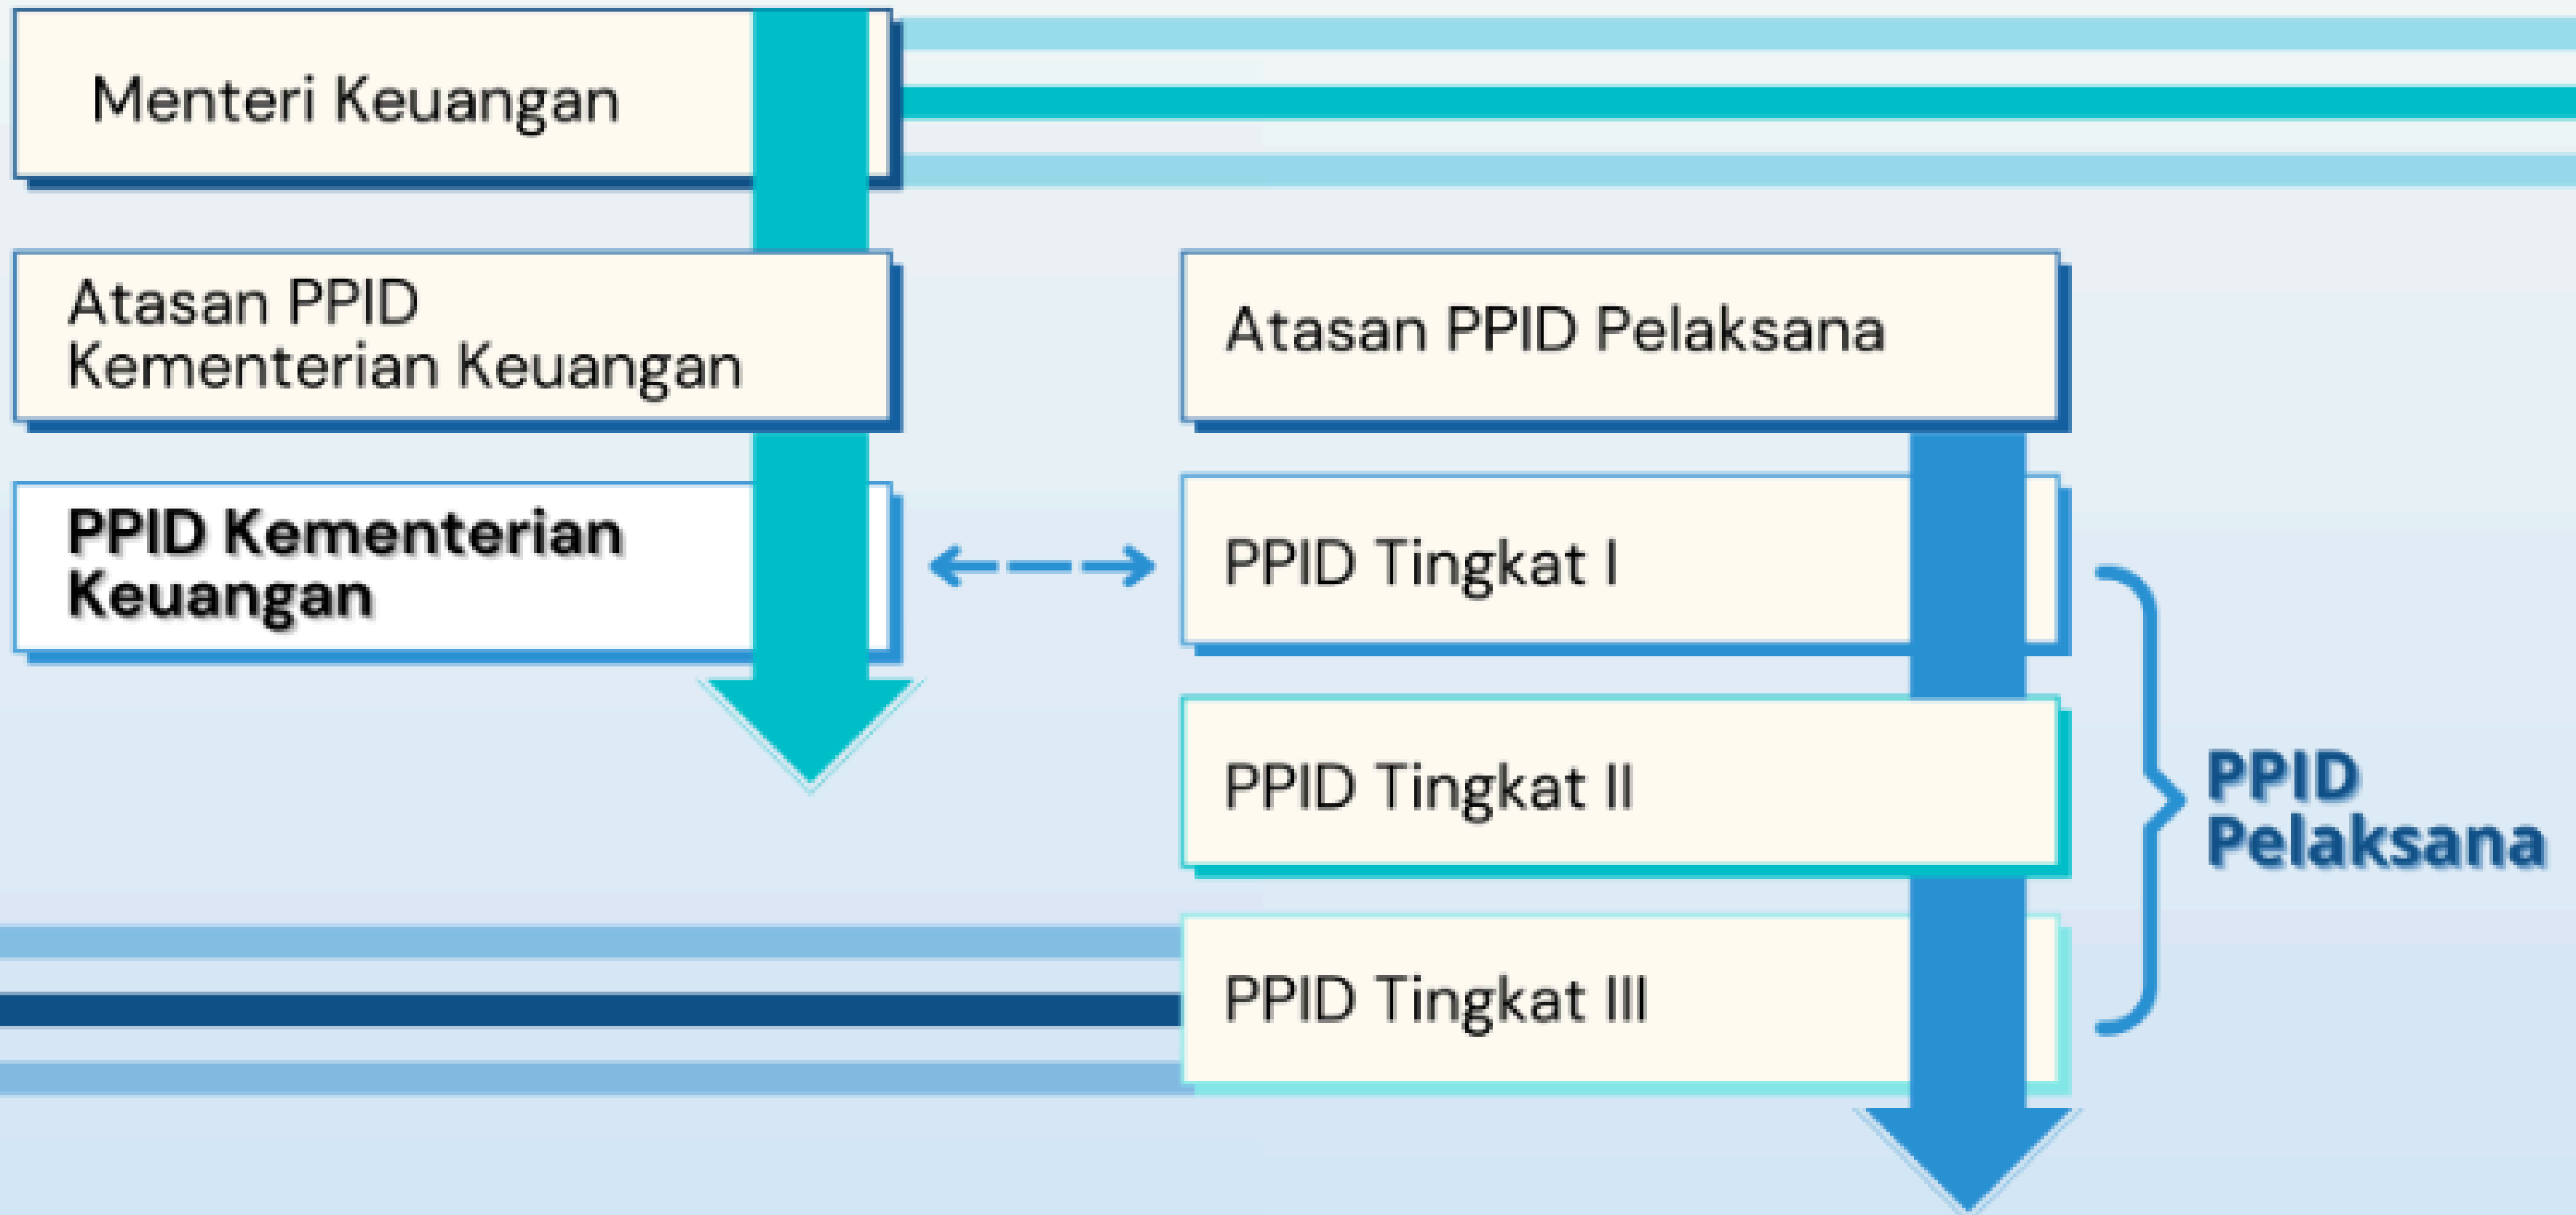

# STRUKTUR PPID DI LINGKUNGAN KEMENTERIAN KEUANGAN

# STRUKTUR PPID KPPBC TMP B TANJUNG BALAI KARIMUN

**TRI WAHYUDI, S.SOS., M.M.**  
Kepala KPPBC TMP B  
Tanjung Balai Karimun

**FAJAR SURYANTO, S.Si., M.AP.**  
Kepala Seksi Penyuluhan dan  
Layanan Informasi